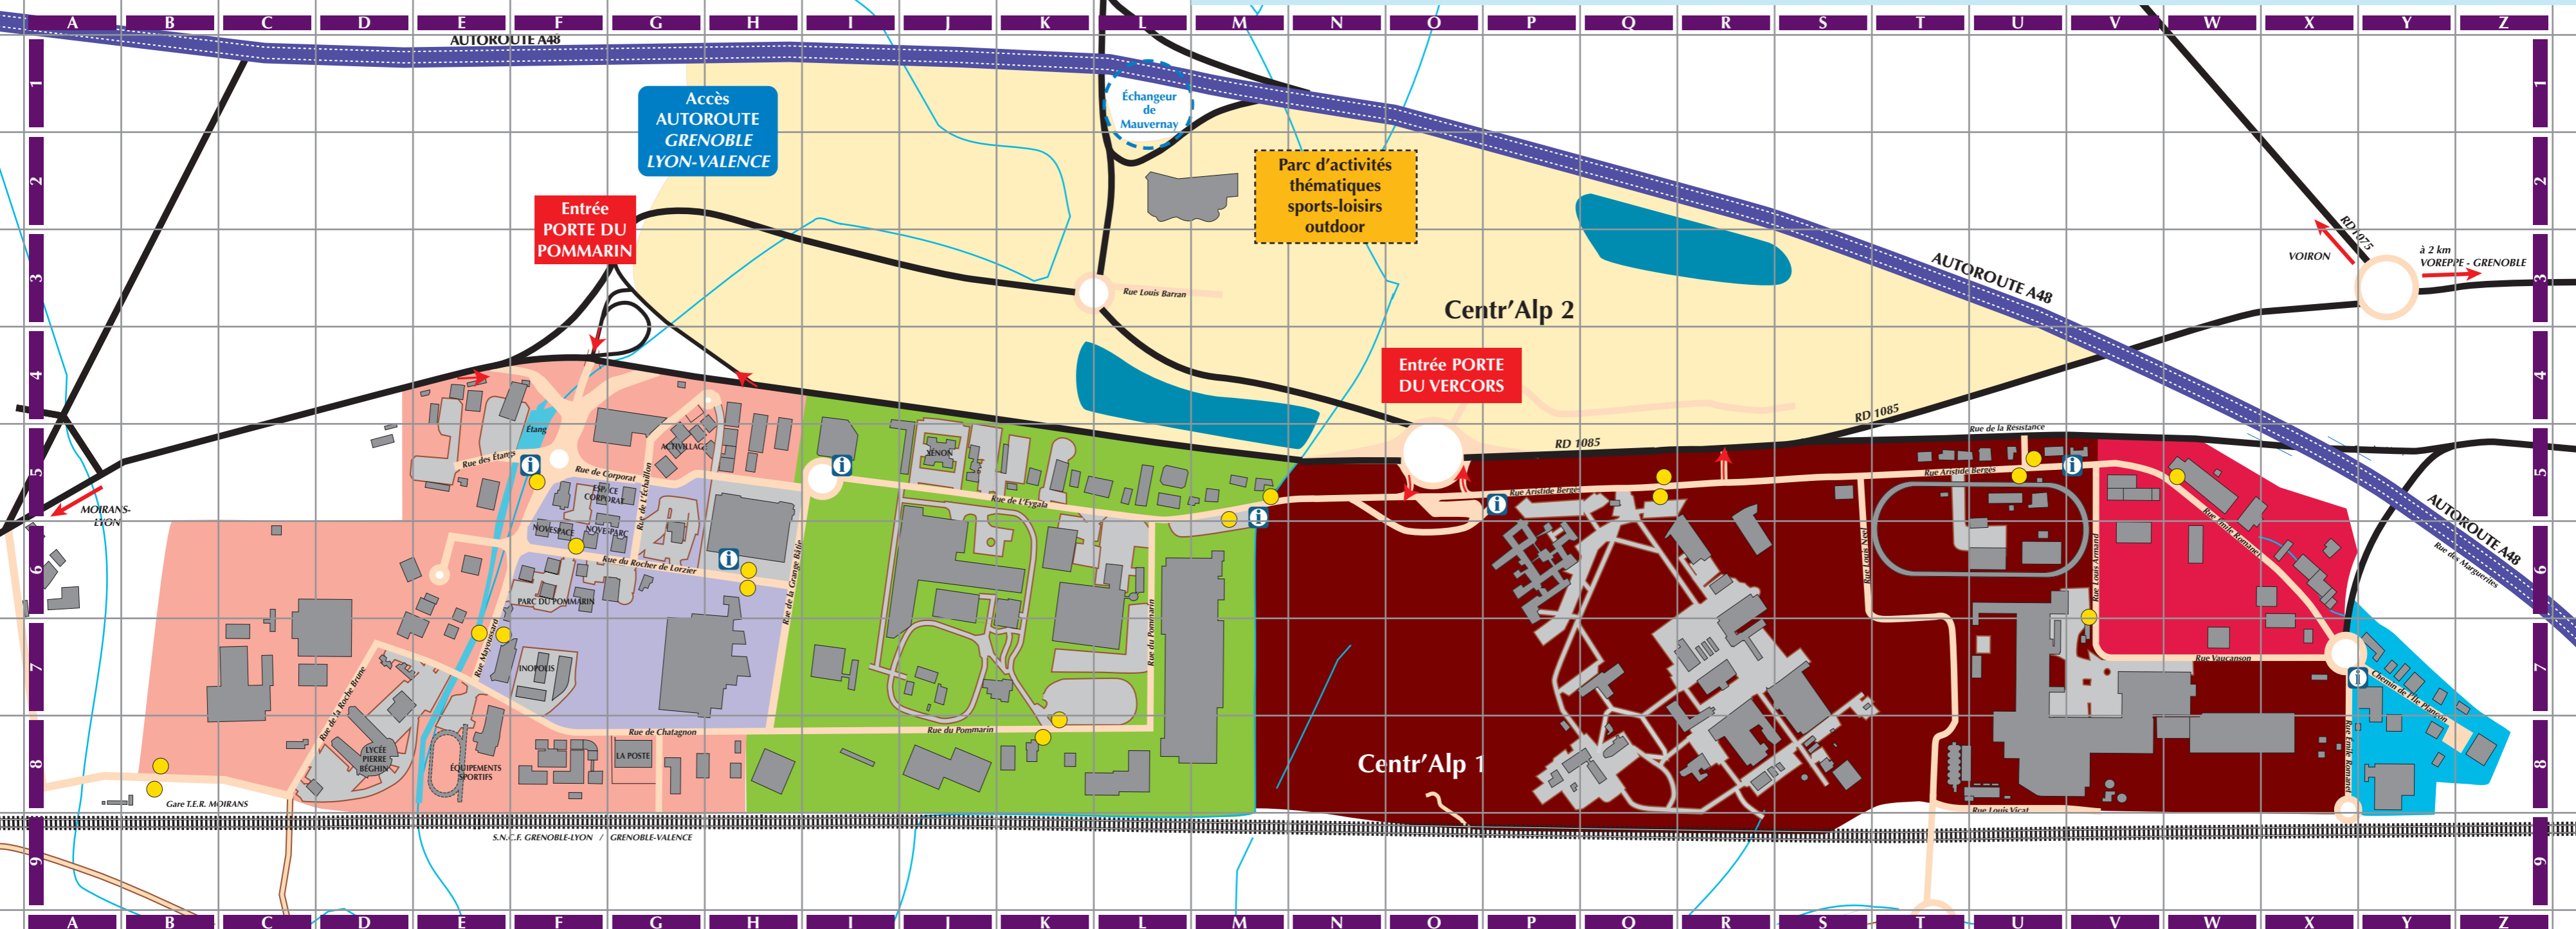

Références couleurs : sous-espaces existants au cœur de CENTR'ALP 1, repris sur les panneaux signalétiques

● Arrêts lignes de transports en commun

Accès
AUTOROUTE
GRENOBLE
LYON-VALENCE

Entrée
PORTE DU
POMMARIN

Parc d'activités
thématiques
sports-loisirs
outdoor

Entrée PORTE
DU VERCORS

Cent'Alp 2

Cent'Alp 1

AUTOROUTE A48

AUTOROUTE A48

AUTOROUTE A48

RD 1085

RD 1085

RD 1075

à 2 km
VOIREPE - GRENOBLE

MOIRANS-
LYON

VOIRON

S.N.C.F. GRENOBLE-LYON / GRENOBLE-VALENCE

A B C D E F G H I J K L M N O P Q R S T U V W X Y Z

1 2 3 4 5 6 7 8 9

A B C D E F G H I J K L M N O P Q R S T U V W X Y Z

1 2 3 4 5 6 7 8 9