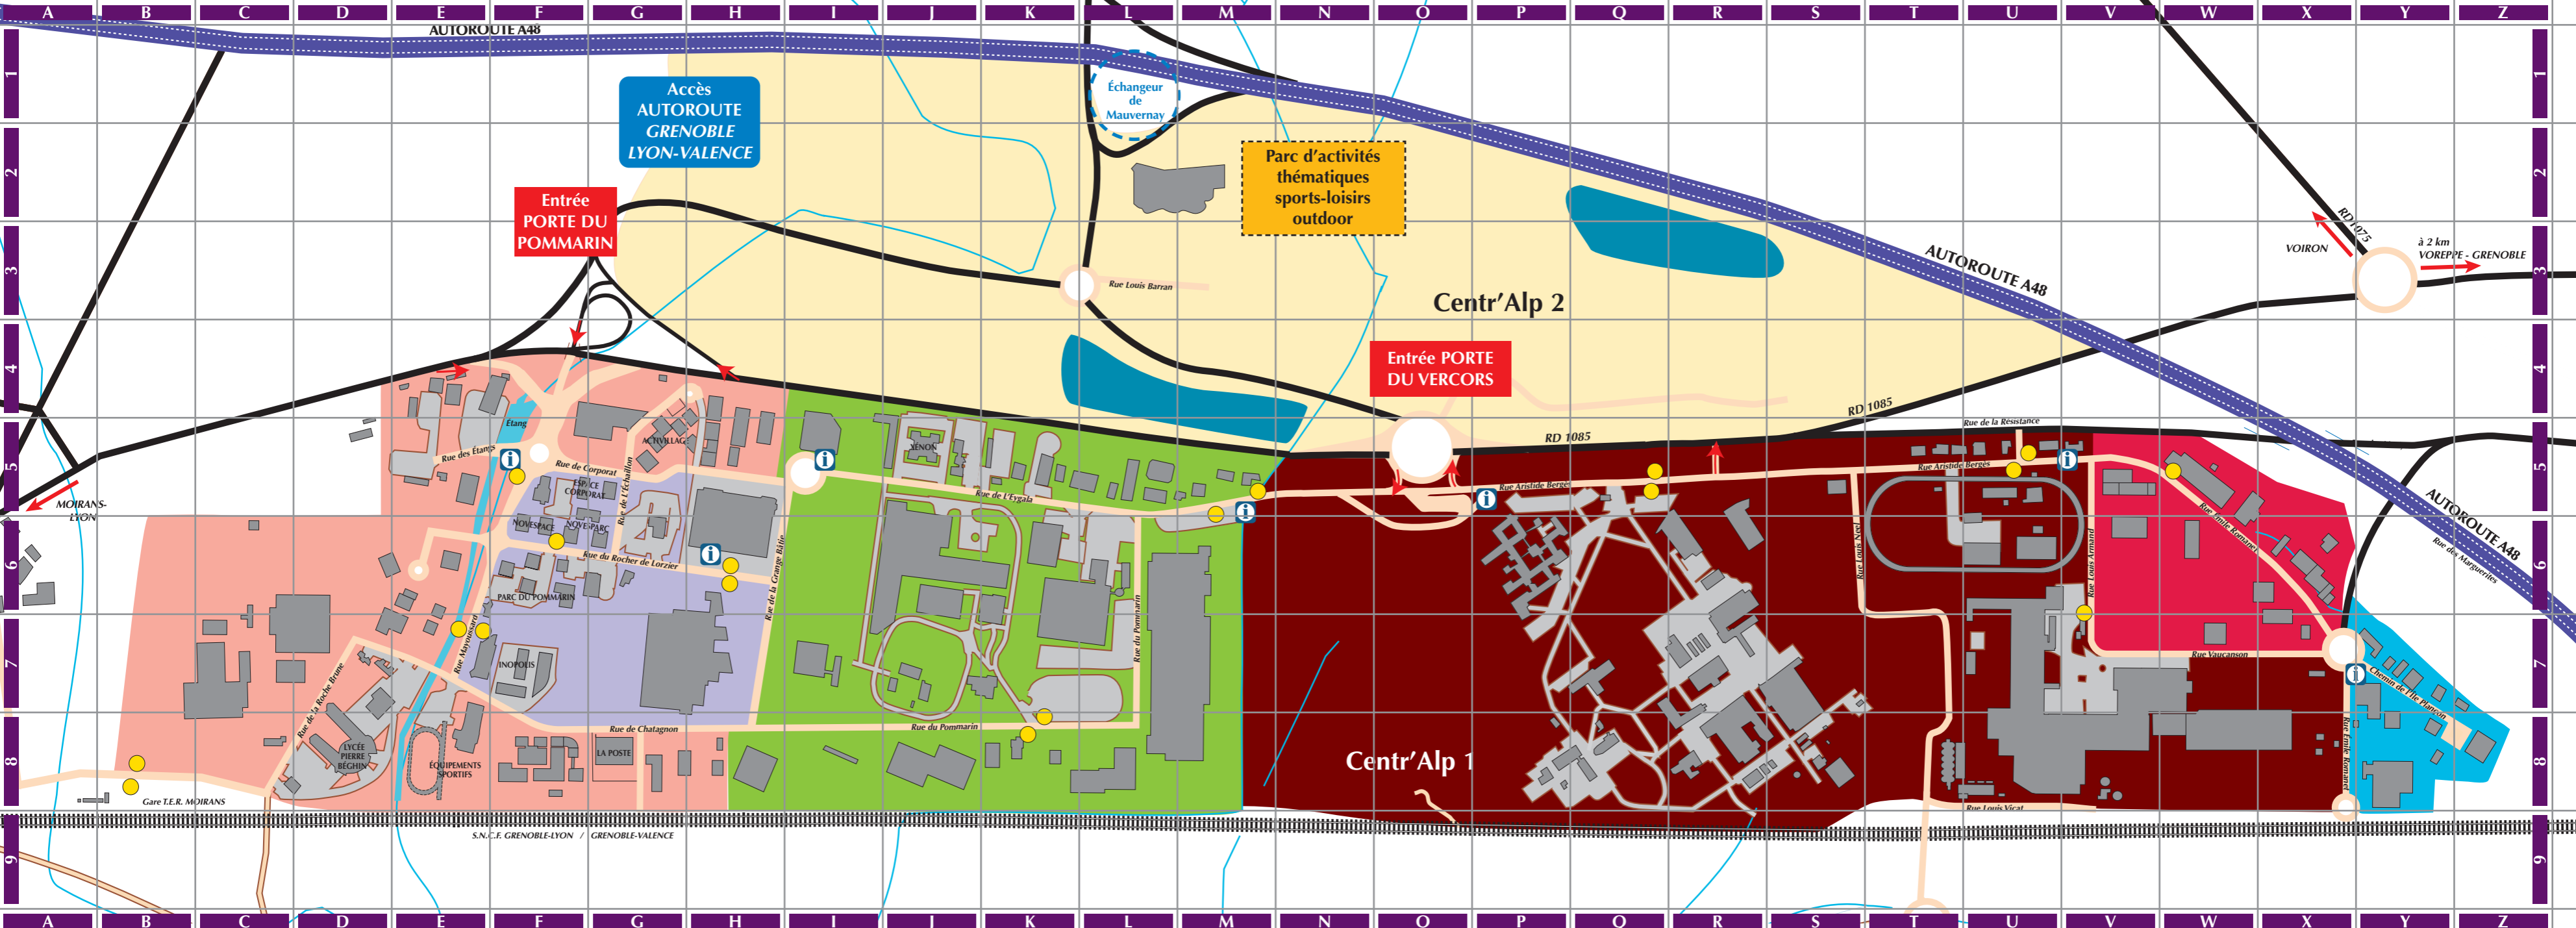

Références couleurs : sous-espaces existants au cœur de CENTR'ALP 1, repris sur les panneaux signalétiques

● Arrêts lignes de transports en commun

Accès
AUTOROUTE
GRENOBLE
LYON-VALENCE

Entrée
PORTE DU
POMMARIN

Parc d'activités
thématiques
sports-loisirs
outdoor

Entrée PORTE
DU VERCORS

Cent'Alp 2

Cent'Alp 1

AUTOROUTE A48

AUTOROUTE A48

AUTOROUTE A48

RD 1085

RD 1085

RD 1075

à 2 km
VOIREPE - GRENOBLE

MOIRANS-
LYON

VOIRON

S.N.C.F. GRENOBLE-LYON / GRENOBLE-VALENCE

A B C D E F G H I J K L M N O P Q R S T U V W X Y Z

1 2 3 4 5 6 7 8 9

A B C D E F G H I J K L M N O P Q R S T U V W X Y Z

1 2 3 4 5 6 7 8 9